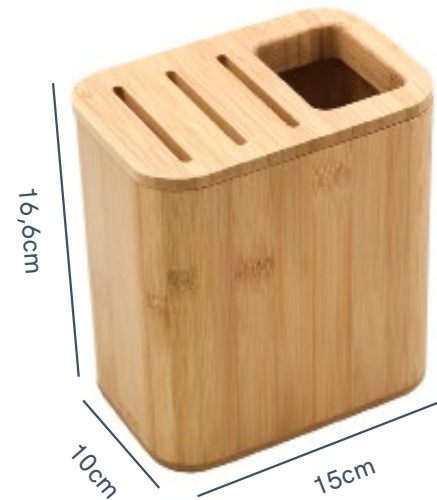

ORG02490NAT

cód. ORG02473NAT

ORG02492NAT

ORG02489NAT

alças vazadas!

fácil de transportar

empilhável
aproveito melhor
seu espaço

cód. COZ02485NAT
porta facas e utensílios
de bambu