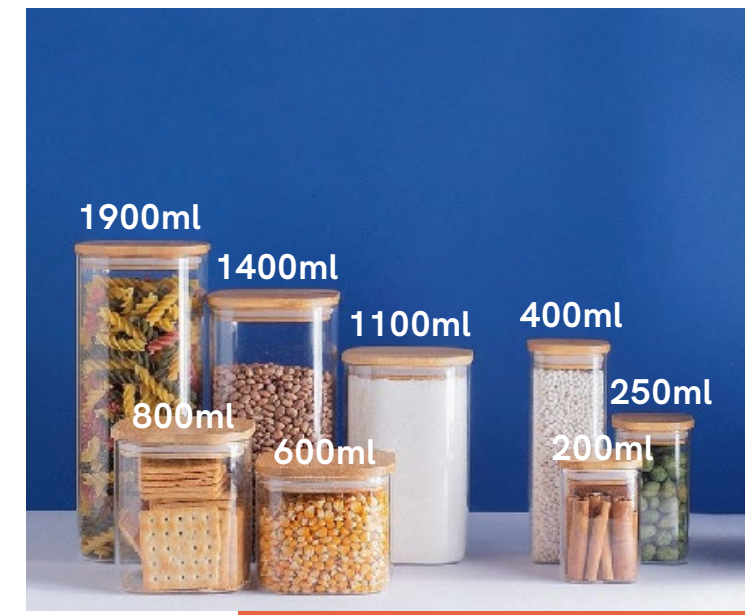

cód.	capacidade	largura	altura
	COZ01780NAT	200ml	6 cm	9 cm
	COZ01781NAT	250ml	6 cm	11 cm
	COZ01782NAT	400ml	6 cm	17 cm
	COZ01783NAT	600ml	10 cm	9 cm
	COZ01784NAT	800ml	10 cm	12 cm
	COZ01785NAT	1100ml	10 cm	16 cm
	COZ01786NAT	1400ml	10 cm	20 cm
	COZ01787NAT	1900ml	10 cm	27 cm