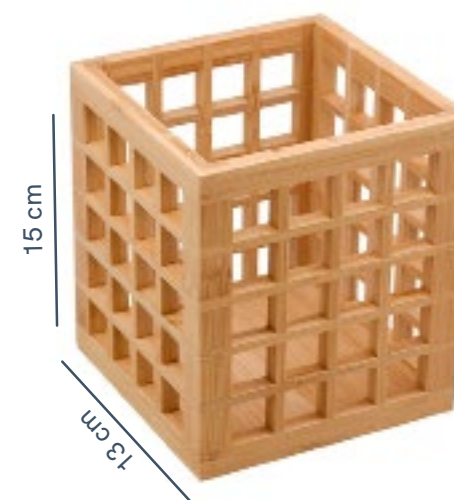

cód. ORG03455NAT
porta utensílios vazado
de bambu 13 cm

versátil

vai bem na cozinha, no quarto,
no banheiro, no escritório,
na sala ou onde você quiser!