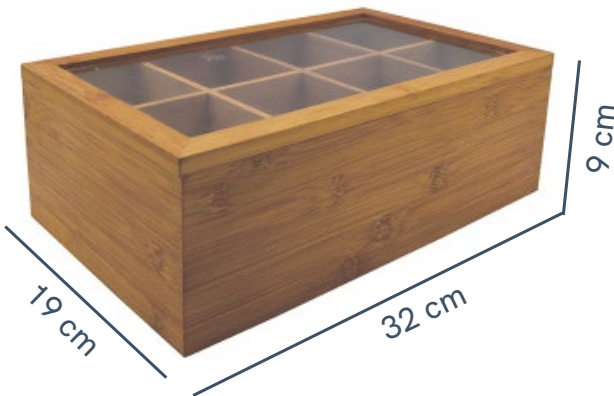

dá para guardar **chá**, especiarias para gin, doces, bijuterias e mais!

cód. **MES02488NAT**
caixa de chá de bambu

para servir e decorar