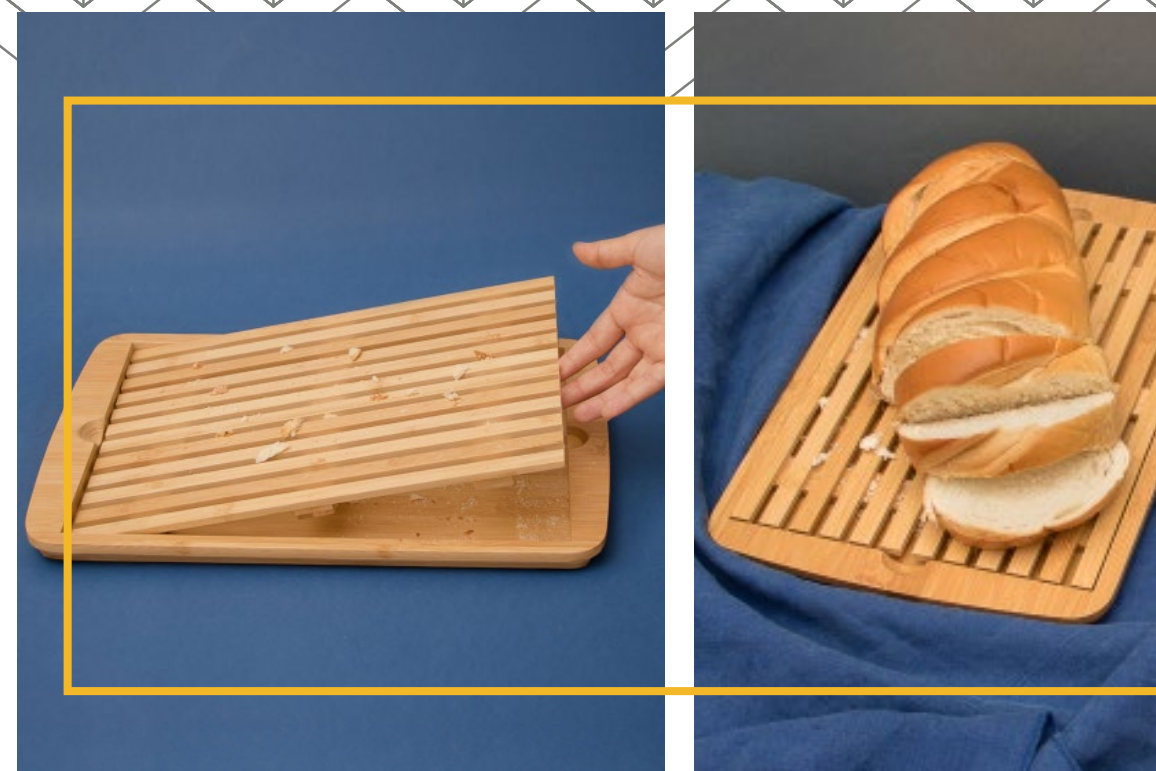

espessura
1,8cm

cód. **MES01303NAT**
tábua irregular
de bambu 35cm

espessura
1,8cm

cód. **MES01304NAT**
tábua irregular arredondada
de bambu 36cm

espessura
1,9cm

para servir e decorar

fácil de limpar

prática para
cortar pães