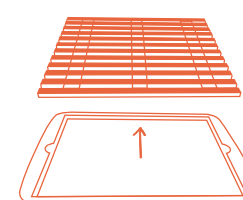

cód. MES02975NAT
bandeja retangular
em bambu 25cm

cód. COZ02976NAT
tábua dupla face
em bambu 46cm

ideal para:
**cortar carnes,
legumes e mais**

encaixe para celular

cód. **MES01302NAT**
tábua irregular
de bambu 30cm

espessura
1,8cm

cód. **MES01303NAT**
tábua irregular
de bambu 35cm

espessura
1,8cm

cód. **MES01304NAT**
tábua irregular arredondada
de bambu 36cm

espessura
1,9cm

para servir e decorar

fácil de limpar

prática para
cortar pães