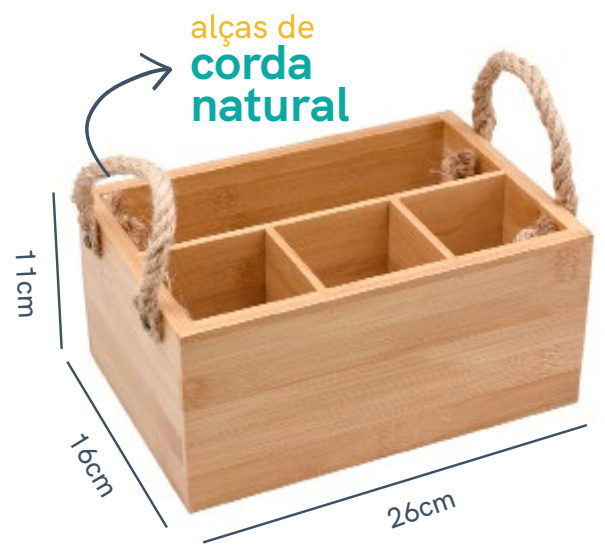

ideal para:
facas,
colheres,
espátulas,
etc.

diâmetro

5cm

51 cm

cód. COZ02484NAT
rolo de massa
de bambu

organiza
e decora

cód. MES02476NAT
porta talheres vazado
de bambu

pode guardar o que quiser

-  suprimentos de banheiro
-  doces
-  bijuterias
-  suprimentos de escritório

conteúdo visível!

bambu

bambu

cód. MES01706NAT
tábua de bambu
com base giratória
33cm

 giratório

ao alcance de
todas as mãos

tábuas de frios de bambu e mármore

cod. MES02479NAT
porta talheres
de bambu com
alça natural

com divisórias
para organizar os talheres

cód. MES02486NAT
bandeja com pés dobráveis
de bambu

para ser usada

	
na mesa	no escritório
	
na cama	ou como você quiser!

porta temperos
de bambu
cód. MES02458NAT

diâmetro
28cm

19 cm

cód. COZ02966NAT
organizador giratório
de bambu 2 andares

giratório

seus objetos bem
acomodados e à vista

cód. COZ02982NAT
organizador de canto
de bambu 2 andares