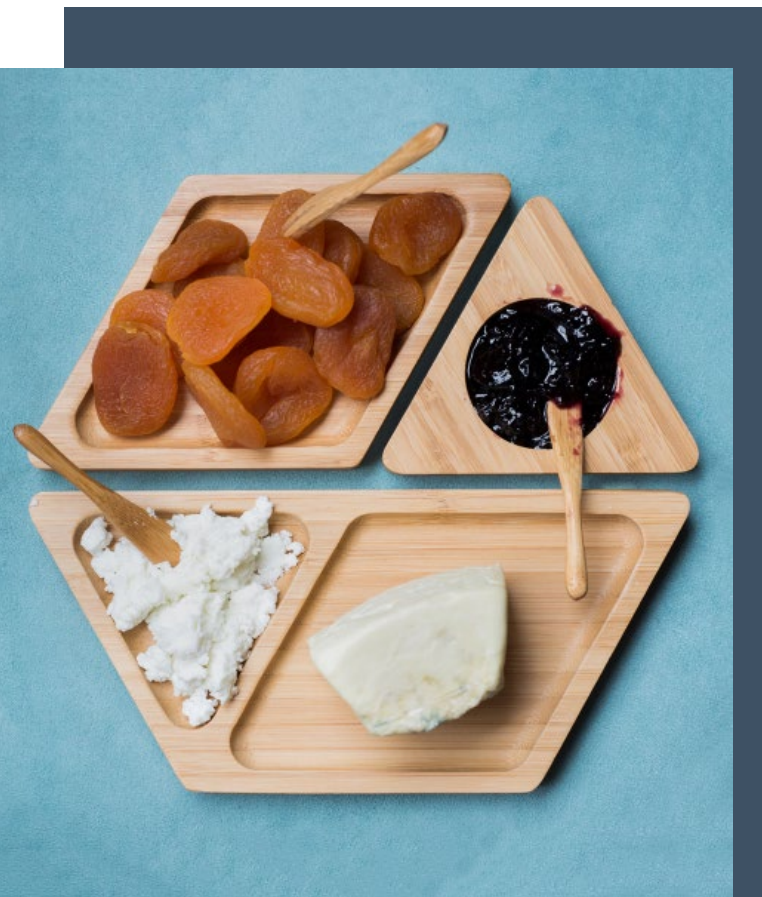

para montar
ou desmontar

cód. **MES01301NAT**
petisqueira de bambu
hexagonal desmontável