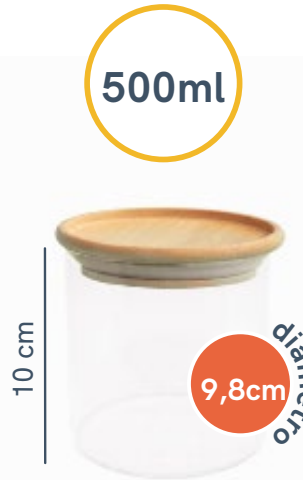

diâmetro 6,5cm

diâmetro 8,5cm

não entra ar

vedo de verdade conservo por mais tempo

sou de vidro fácil de limpar

kits de 6 potes herméticos para mantimentos com tampa de bambu

não entra ar

vedo
de verdade
conservo por mais tempo

sou de **vidro**
fácil de limpar

200ml

diâmetro 6,8cm

8 cm

pote de mantimento redondo empilhável com tampa de bambu

cód. COZ01598NAT

400ml

diâmetro 8,8cm

10 cm

COZ02143NAT

500ml

diâmetro 9,8cm

10 cm

COZ02146NAT

600ml

diâmetro 8,8cm

15 cm

COZ02144NAT

800ml

diâmetro 8,8cm

20 cm

COZ02145NAT

empilhável
aproveito melhor
seu espaço

pote de mantimentos quadrado com tampa de bambu flat