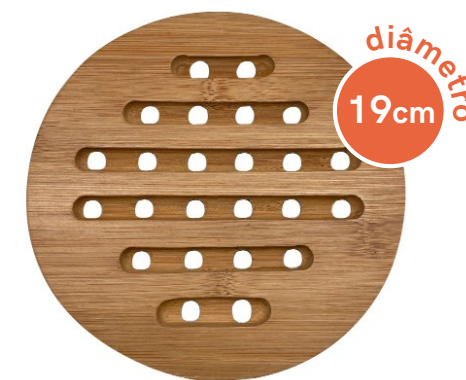

cod. MES02451NAT
descanso de panela
de bambu 19cm