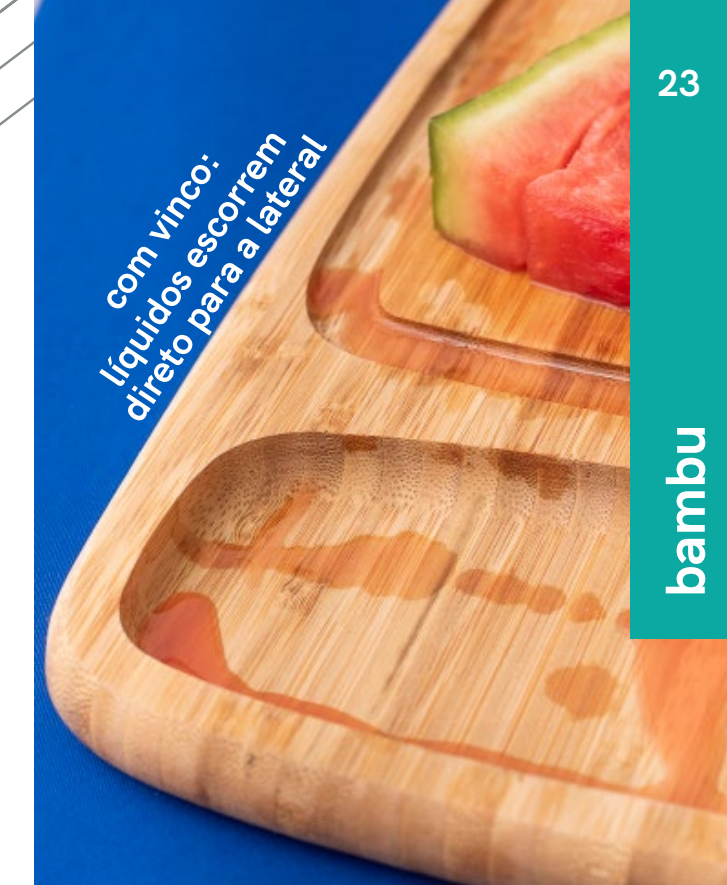

ideal para cortar carnes, legumes e muito mais!

cód. **MES02212NAT**
tábua de bambu
para churrasco
29cm

cód. **MES02211NAT**
tábua de bambu
para churrasco
32cm

cód. **MES02213NAT**
tábua de bambu
para churrasco
25cm

cód. **MES02214NAT**
tábua de bambu
para churrasco
33cm

com vincos!

para escorrer os líquidos

cód. **MES02215NAT**
tábua de bambu
para churrasco
40cm

perfeita para o churrasco

cód. **MES02216NAT**
tábua de bambu
para churrasco
com alça 33cm

fácil de guardar
é só pendurar!

com vinco:
líquidos escorrem
direto para a lateral

para cozinhar, servir e decorar

cód. **COZ02990NAT**
tábua de pizza
em bambu 58cm

cód. **COZ02977NAT**
tábua de corte ou de frios
c/ alça de bambu 66cm

cód. **COZ02978NAT**
tábua de corte ou de frios
c/ alça de bambu 49cm

ideal para:
**cortar carnes,
legumes e mais**

além de ser prática do
na hora **do preparo**,
ela também se encaixa
na decoração

cód. **COZ02979NAT**
tábua de corte 33cm
c/ anel de silicone