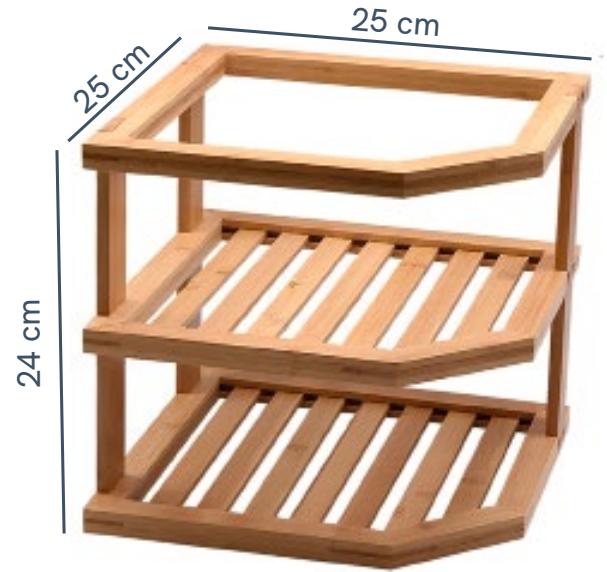

porta temperos
de bambu
cód. MES02458NAT

diâmetro
28cm

19 cm

cód. COZ02966NAT
organizador giratório
de bambu 2 andares

giratório

seus objetos bem
acomodados e à vista

cód. COZ02982NAT
organizador de canto
de bambu 2 andares