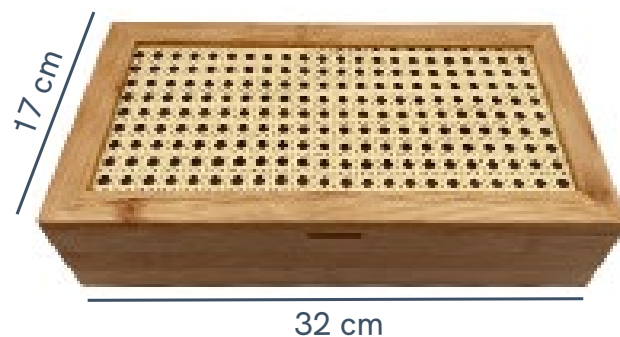

cód. **COZ02978NAT**
tábua de corte ou de frios
c/ alça de bambu 49cm

ideal para:
**cortar carnes,
legumes e mais**

além de ser prática do
na hora **do preparo**,
ela também se encaixa
na decoração

cód. **COZ02979NAT**
tábua de corte 33cm
c/ anel de silicone

cód. **COZ02980NAT**
tábua de corte 28cm
c/ anel de silicone

anel de silicone:

serve para pendurar
a peça na parede,
deixando ainda mais
prático no dia a dia

cód. **COZ02981NAT**
tábua de corte 20cm
c/ anel de silicone

cód. MES02983NAT
caixa decorativa
palha indiana e bambu
4 nichos

4
divisórias

palha:

decoração atemporal

cód. MES02967NAT
caixa decorativa
palha indiana e bambu
6 nichos

6
divisórias

dá para guardar chás, especiarias
para gin, doces, bijuterias e mais!