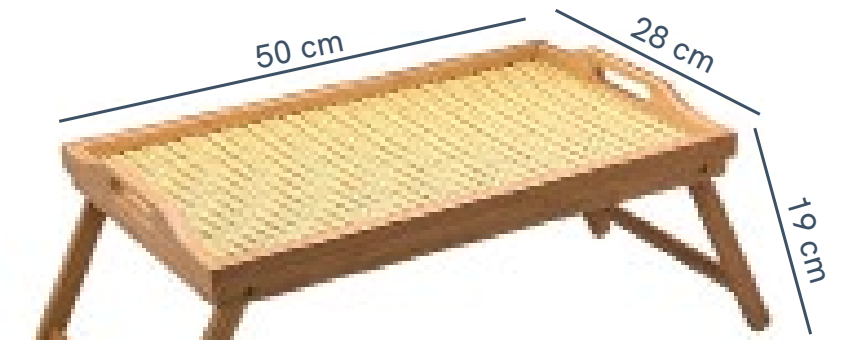

para ser usada

50 cm

28 cm

19 cm

cód. MES02968NAT
bandeja com pés dobráveis
de bambu palhinha 50cm

para fazer aquele
drink delicioso

- 5 peças:
- 2 copos de vidro (245ml)
- 1 base organizadora
- 1 tábua de corte
- 1 socador