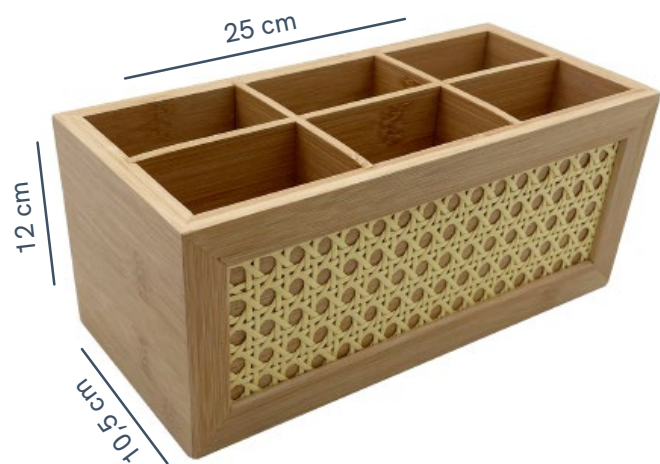

BAMBU e palha

feito de bambu 100%
natural, decorativo, higiênico,
durável e antibacteriano

para guardar o que quiser:

talhares

maquiagem

chá

lápiz

divisórias
6

cód. **MES03464NAT**
caixa organizadora
de bambu e palhinha
6 nichos

4, 6 e 8
divisórias

combine com

MES02967NAT | MES02984NAT | MES02983NAT