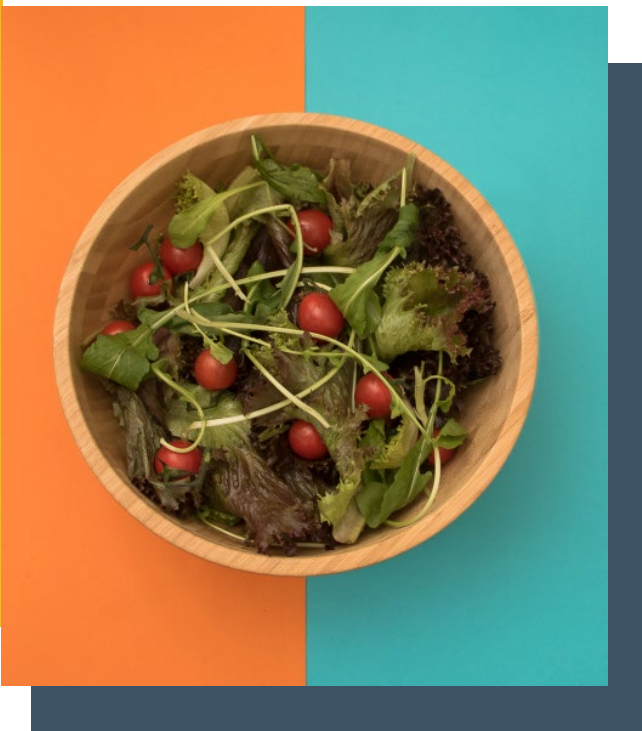

cód. **MES01307NAT**
bandeja retangular de bambu
com alças 35cm