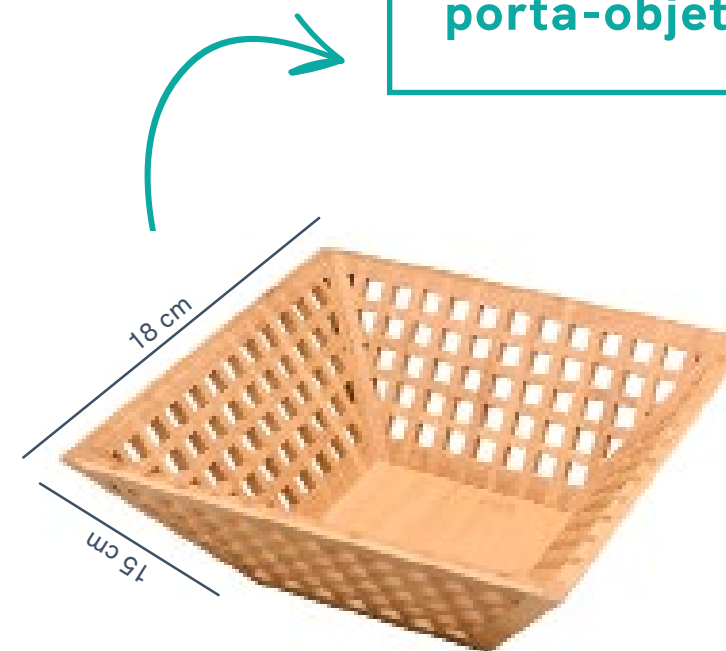

**vidro
borossilicato:**
resistente
e durável

mix de materiais bambu + acrílico

para organizar,
decorar e ótimo
para presentear

cód. MES03456NAT
porta pão de bambu
com tampa transparente

multiuso

para armazenar pão de forma,
pão francês, biscoitos, remédios,
acessórios e muito mais

tampa
transparente

para visualizar o
conteúdo de dentro

4 divisórias

para separar e organizar melhor
os sabores de cada cápsula

universal

para todas as
marcas de cápsulas

cód. MES03458NAT
porta cápsulas universal
vertical de bambu

para usar como fruteira,
saladeira, centro de mesa,
porta-objetos e muito mais

cód. MES03454NAT
fruteira vazada
de bambu 28 cm

tendência
bambu vazado

cód. ORG03455NAT
porta utensílios vazado
de bambu 13 cm