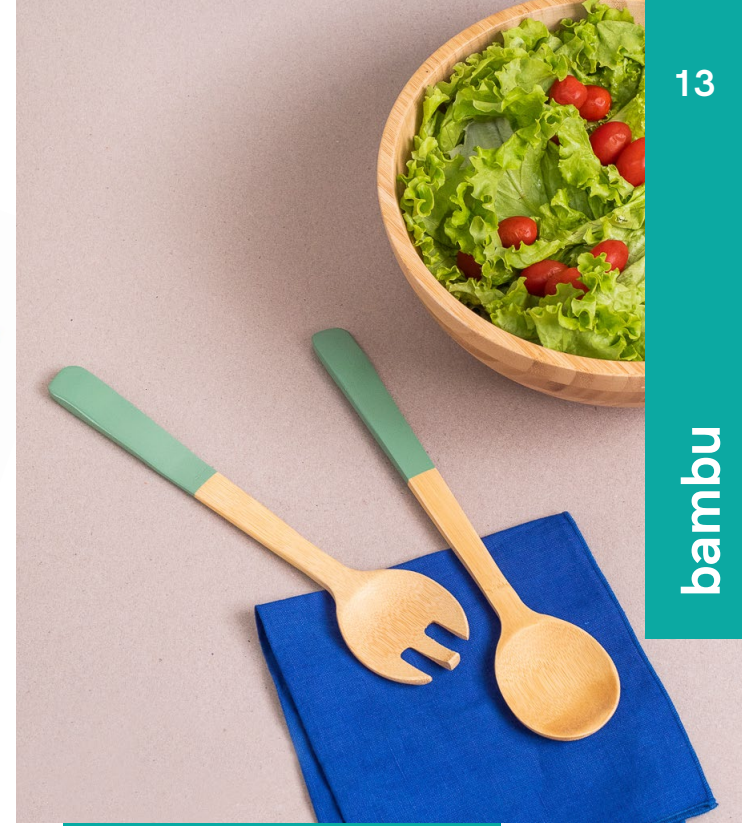

cód. MES02481
conjunto de pegadores de salada de bambu

PRT VSL

2
peças

cód. MES02502NAT
colher cabo longo de bambu 35,5cm

cód. MES02503NAT
colher cabo longo de bambu 25,5cm

bambu

jogos de utensílios de bambu