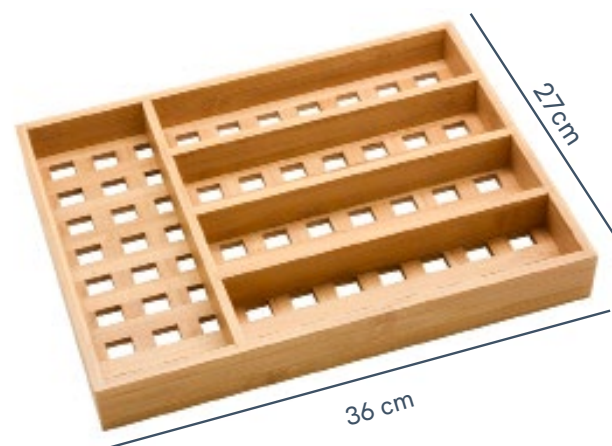

ideal para:
facas,
colheres,
espátulas,
etc.

diâmetro

5cm

51 cm

cód. COZ02484NAT
rolo de massa
de bambu

organiza
e decora

cód. MES02476NAT
porta talheres vazado
de bambu

pode guardar o que quiser