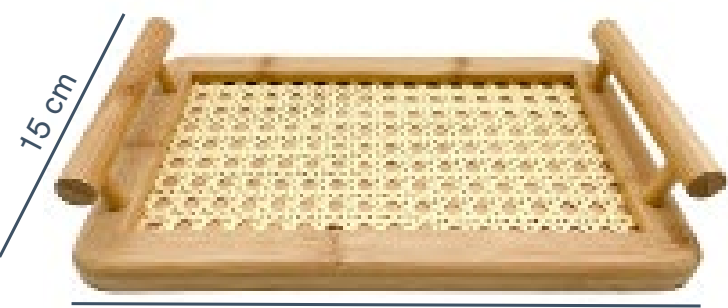

15 cm

25 cm

cód. MES02988NAT
bandeja retangular
de bambu palhinha