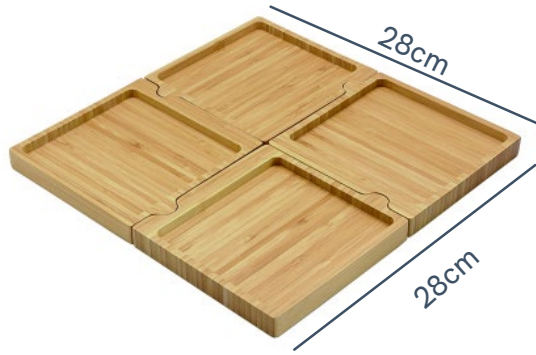

VSL PRT

cód. MES02454NAT
jogo de porta copos quadrado de bambu 6pcs

ideal para:
jarras, copos e garrafas

cód. MES02459NAT
jogo de porta copos redondo em bambu 6pcs

cód. **MES01300NAT**
petisqueira de bambu
quadrado desmontável
28cm