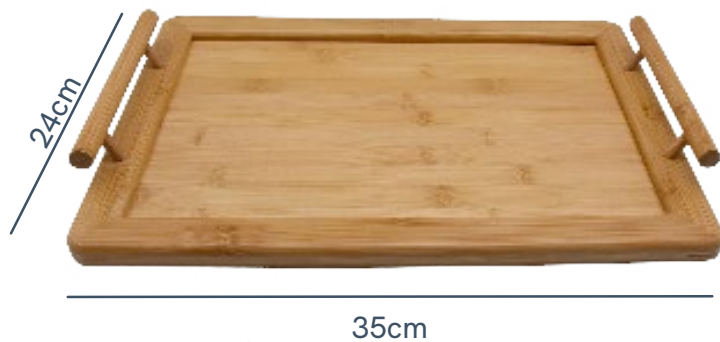

palha
indiana

tendência
em casa

cód. **MES01839NAT**
bandeja redonda
de bambu estampada
35cm

cód. **MES01840NAT**
bandeja redonda
de bambu estampada
40cm

cód. **MES01843NAT**
bandeja em bambu
vazada 35cm

cód. **MES01844NAT**
bandeja em bambu
vazada 40cm

cód. **MES01307NAT**
bandeja retangular de bambu
com alças 35cm

cód. **MES01701NAT**
bowl de salada
de bambu

espessura: 1cm

diâmetro
35cm

cód. **MES01308NAT**
bandeja redonda de bambu
com textura de palha
35cm