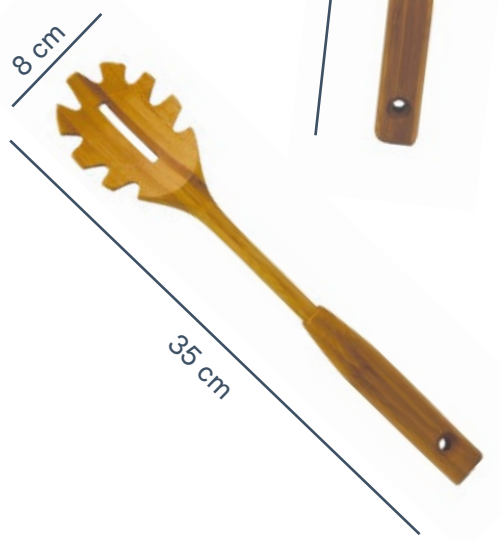

ergonômico

encaixa na mão!

cód. **MES01710NAT**
saleiro e pimenteiro
de bambu

cód. **MES01309NAT**
bowl canelado
de bambu pequeno

cód. **MES01310NAT**
bowl canelado
de bambu médio

cód. **MES01311NAT**
bowl canelado
de bambu grande

fácil de guardar!

para cozinhar, servir e decorar

bambu

cód. COZ02462NAT
colher de bambu

cód. COZ02464NAT
espátula de bambu

cód. COZ02466NAT
colher vazada de bambu

cód. COZ02468NAT
espátula vazada de bambu

cód. COZ02470NAT
colher para espaguete de bambu

cód. MES02481
conjunto de pegadores de salada de bambu

PRT VSL

2
peças

cód. MES02502NAT
colher cabo longo de bambu 35,5cm

cód. MES02503NAT
colher cabo longo de bambu 25,5cm

bambu

jogos de utensílios de bambu