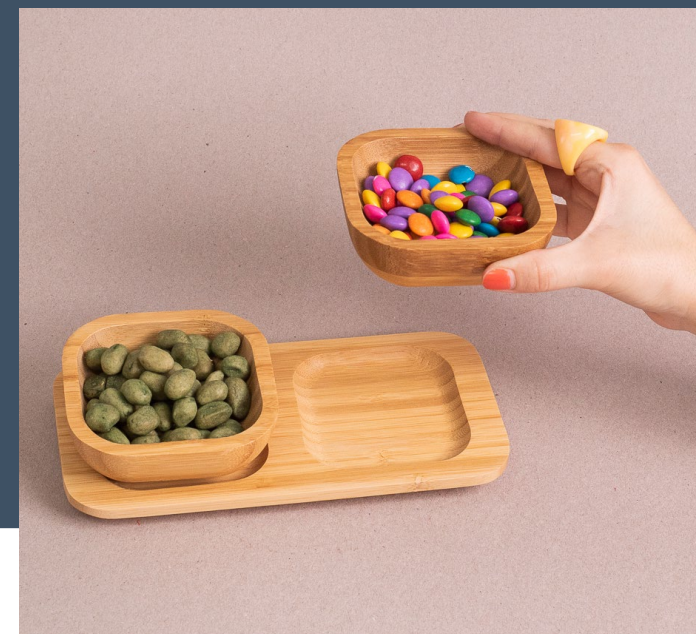

para servir e decorar

cód. **MES01305NAT**
tábua petisqueira
de bambu com pega

para servir, cortar e decorar

ideal para:

- frios,
- carnes,
- legumes,
- entradinhas
- e mais!

cód. COZ02496NAT
tábua de corte
de bambu 34cm

cód. COZ02495NAT
tábua de corte
de bambu 49cm

decora,
e serve!

cód. MES02472NAT
bandeja de bambu 34cm

cód. MES02471NAT
bandeja de bambu 24cm

para comidinhas

cod. MES02494NAT
conjunto de 2
petisqueiras
de bambu

2
peças +1
base

cod. MES02483NAT
porta papel toalha
de bambu

limpeza e
praticidade

sempre
à mão :)

cod. MES02451NAT
descanso de panela
de bambu 19cm

bandejas de petiscos com apoio para taça

bacana para comer

e beber em pé!

serve como bandeja para petiscos e aperitivos

com abertura para encaixar a haste da taça

MES02505NAT

espessura 2cm

MES02506NAT

é só deslizar que ele se **adapta** ao tamanho da **bancada** ou do **armário**