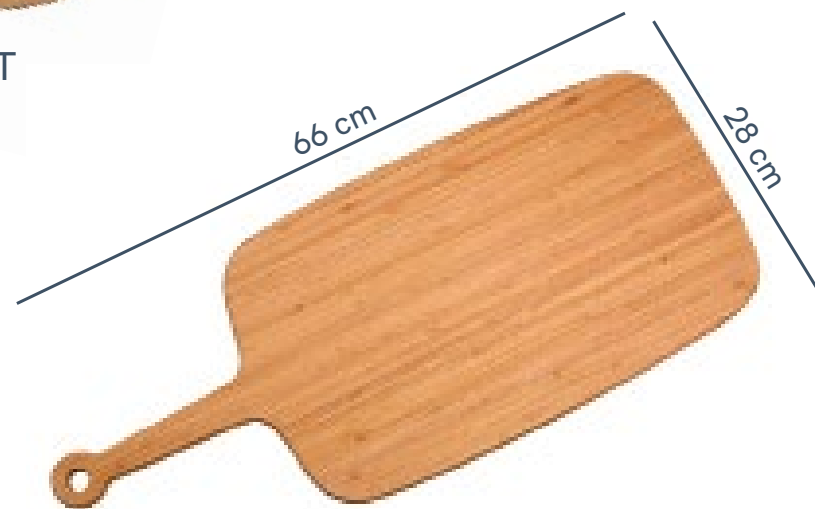

fácil de guardar
é só pendurar!

com vinco:
líquidos escorrem
direto para a lateral

para cozinhar, servir e decorar

cód. **COZ02990NAT**
tábua de pizza
em bambu 58cm

cód. **COZ02977NAT**
tábua de corte ou de frios
c/ alça de bambu 66cm

cód. **COZ02978NAT**
tábua de corte ou de frios
c/ alça de bambu 49cm

ideal para:
**cortar carnes,
legumes e mais**

além de ser prática do
na hora **do preparo**,
ela também se encaixa
na decoração

cód. **COZ02979NAT**
tábua de corte 33cm
c/ anel de silicone

cód. **COZ02980NAT**
tábua de corte 28cm
c/ anel de silicone

anel de silicone:

serve para pendurar
a peça na parede,
deixando ainda mais
prático no dia a dia

cód. **COZ02981NAT**
tábua de corte 20cm
c/ anel de silicone