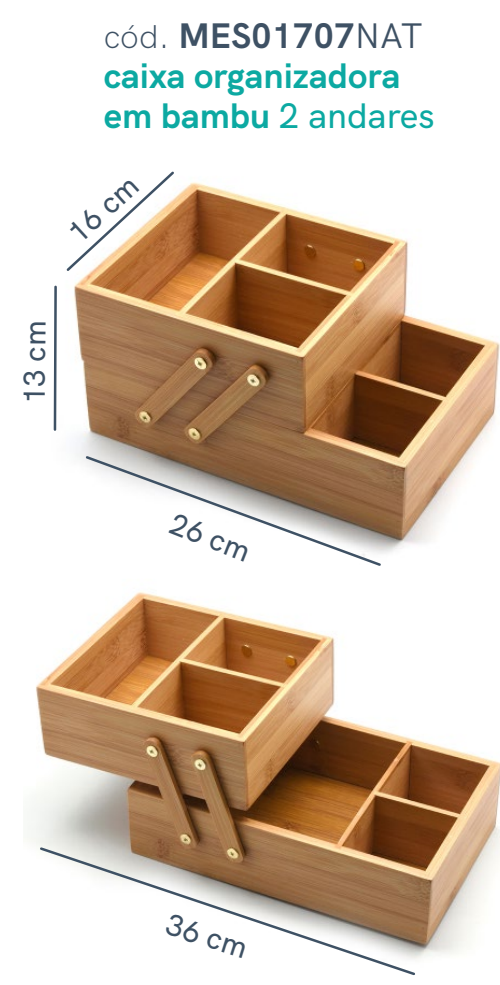

ORG02490NAT

cód. ORG02473NAT

ORG02492NAT

ORG02489NAT

alças vazadas!

fácil de transportar

empilhável
aproveito melhor
seu espaço

cód. COZ02485NAT
porta facas e utensílios
de bambu

ideal para:
facas,
colheres,
espátulas,
etc.

diâmetro

5cm

51 cm

cód. COZ02484NAT
rolo de massa
de bambu

organiza
e decora

cód. MES02476NAT
porta talheres vazado
de bambu

pode guardar o que quiser

-  suprimentos de banheiro
-  doces
-  bijuterias
-  suprimentos de escritório

conteúdo visível!

bambu

bambu

cód. MES01706NAT
tábua de bambu
com base giratória
33cm

 giratório

ao alcance de
todas as mãos

tábuas de frios de bambu e mármore