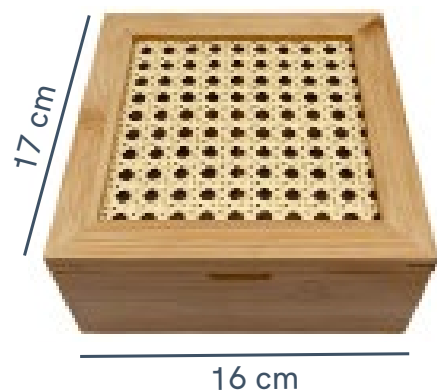

cód. MES02983NAT
caixa decorativa
palha indiana e bambu
4 nichos