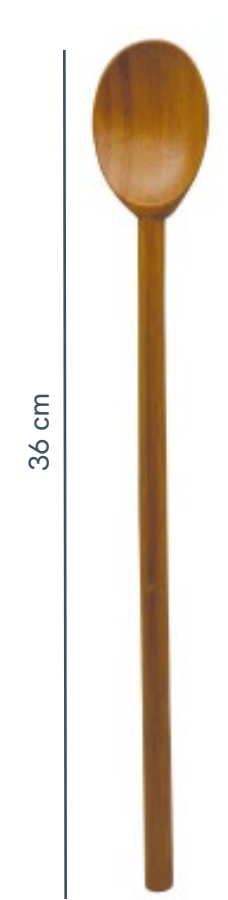

ergonômico

encaixa na mão!

cód. **MES01710NAT**
saleiro e pimenteiro
de bambu

cód. **MES01309NAT**
bowl canelado
de bambu pequeno

cód. **MES01310NAT**
bowl canelado
de bambu médio

cód. **MES01311NAT**
bowl canelado
de bambu grande

fácil de guardar!

para cozinhar, servir e decorar

bambu

cód. COZ02462NAT
colher de bambu

cód. COZ02464NAT
espátula de bambu

cód. COZ02466NAT
colher vazada de bambu

cód. COZ02468NAT
espátula vazada de bambu

cód. COZ02470NAT
colher para espaguete de bambu

cód. MES02481
conjunto de pegadores de salada de bambu

PRT VSL

2
peças

cód. MES02502NAT
colher cabo longo de bambu 35,5cm

cód. MES02503NAT
colher cabo longo de bambu 25,5cm

bambu

jogos de utensílios de bambu