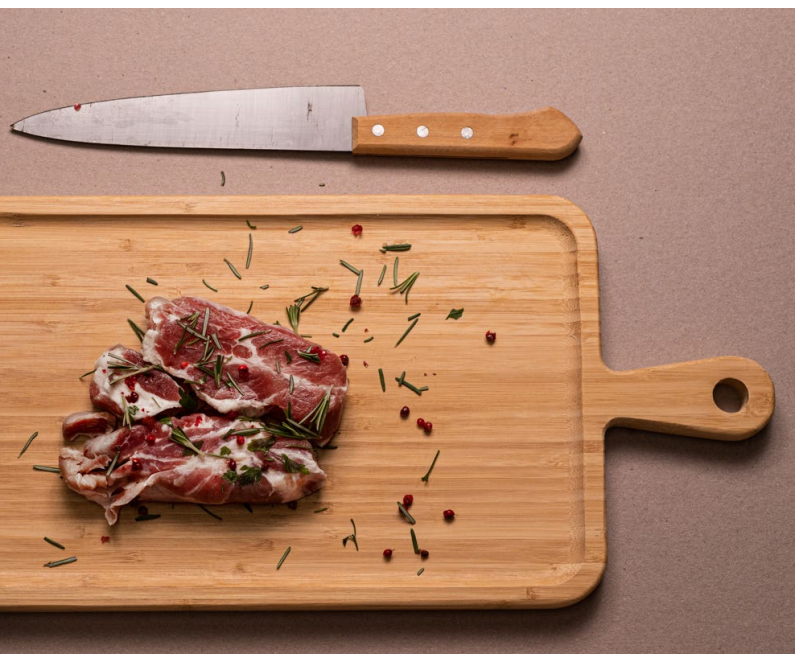

para servir, cortar e decorar

ideal para:

- frios,
- carnes,
- legumes,
- entradinhas
- e mais!

decora,
e serve!

para comidinhas

2
peças +1
base

limpeza e
praticidade

sempre
à mão :)