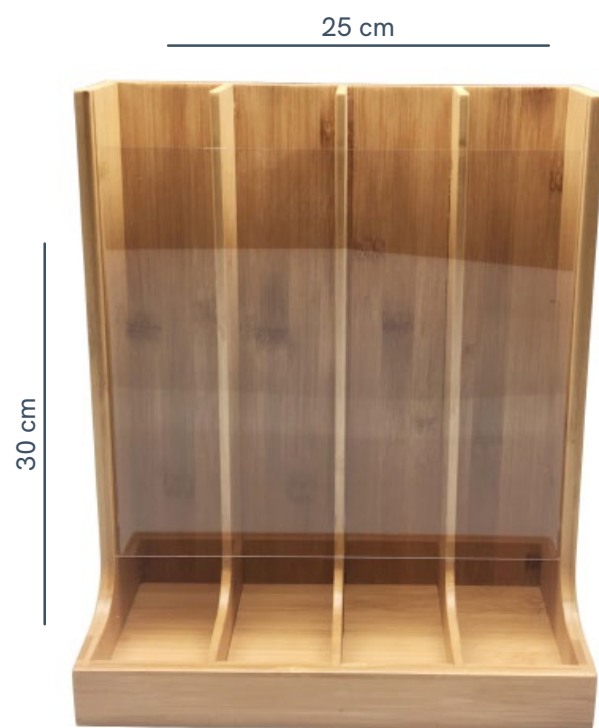

**vidro
borossilicato:**
resistente
e durável

mix de materiais bambu + acrílico

para organizar,
decorar e ótimo
para presentear

cód. MES03456NAT
porta pão de bambu
com tampa transparente

multiuso

para armazenar pão de forma,
pão francês, biscoitos, remédios,
acessórios e muito mais

tampa
transparente

para visualizar o
conteúdo de dentro

4 divisórias

para separar e organizar melhor
os sabores de cada cápsula

universal

para todas as
marcas de cápsulas

cód. MES03458NAT
porta cápsulas universal
vertical de bambu