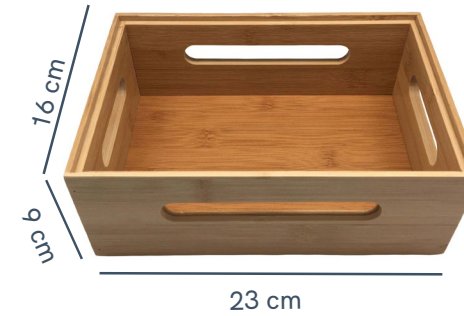

espessura
1,7cm

cód. **MES01700NAT**
migalheira de pão
em bambu 36cm

espessura
2cm

cód. **MES02970NAT**
migalheira de pão
em bambu 50cm

50 cm

caixas vazadas de bambu empilháveis

ORG02491NAT

cód. ORG02474NAT