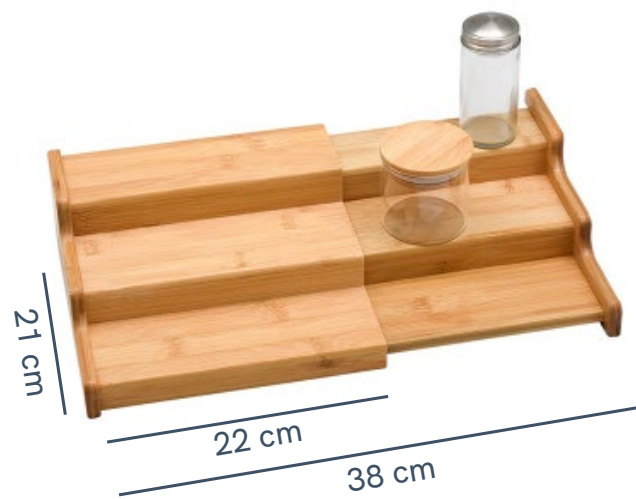

é só deslizar que ele se **adapta** ao tamanho da **bancada** ou do **armário**

cód. **COZ02480NAT**
rack organizador extensível de bambu

seus talheres **bem acomodados**

cód. **COZ02475NAT**
organizador de talheres em bambu