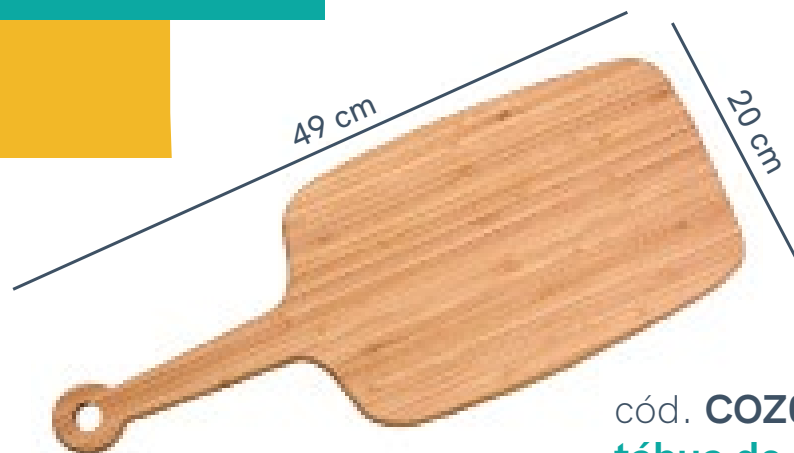

fácil de guardar
é só pendurar!

com vinco:
líquidos escorrem
direto para a lateral

para cozinhar, servir e decorar

cód. **COZ02990NAT**
tábua de pizza
em bambu 58cm

cód. **COZ02977NAT**
tábua de corte ou de frios
c/ alça de bambu 66cm

cód. **COZ02978NAT**
tábua de corte ou de frios
c/ alça de bambu 49cm

ideal para:
**cortar carnes,
legumes e mais**

além de ser prática do
na hora **do preparo**,
ela também se encaixa
na decoração

cód. **COZ02979NAT**
tábua de corte 33cm
c/ anel de silicone

cód. **COZ02980NAT**
tábua de corte 28cm
c/ anel de silicone

anel de silicone:

serve para pendurar
a peça na parede,
deixando ainda mais
prático no dia a dia

cód. **COZ02981NAT**
tábua de corte 20cm
c/ anel de silicone